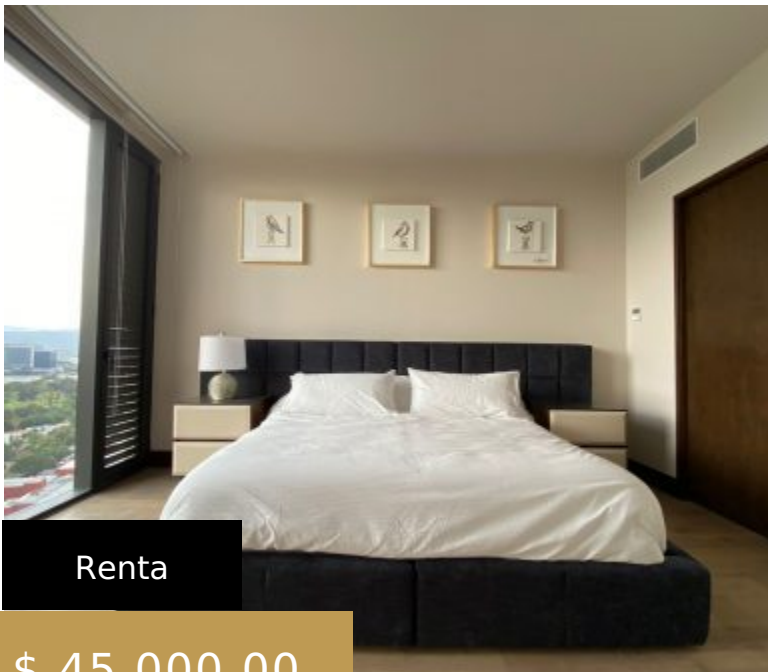

TORRE NEBRA

Renta

\$ 45,000.00

Hechos básicos

Publicación: 07/05/22

Publicación actualizada: 2022-07-27 17:40:51

Dormitorios: 2

Baños: 2

Salida de servicio

2 recámaras

La principal con vestidor muy amplio y baño completo

1 secundarias con vestidor, closet y baño completo

INFORMACIÓN COMPLEMENTARIA:

Piso 9, acabados de lujo y pisos de madera en las recámaras