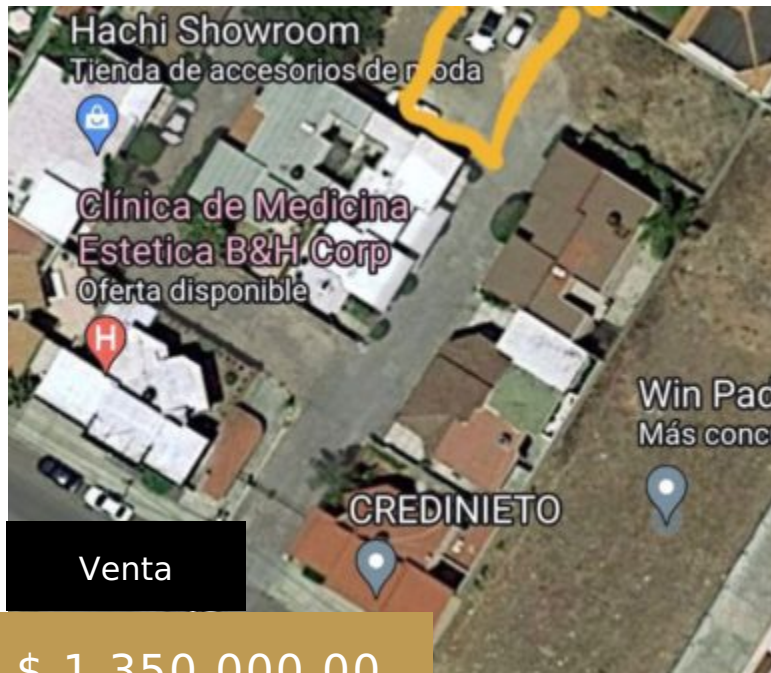

# TERREO BALCONES DEL CAMPESTRE

\$ 1,350,000.00

Hechos básicos

Publicación: 07/01/22

Publicación actualizada: 2022-

07-20 18:31:02

Superficie: 190 m<sup>2</sup>

Tipo:

## Descripción

Precio Comercial \$ 1368,000.00 Condominio miraflores del Campestre

Gobeyond Realty  
(477) 659 8262, (984) 1692558  
www.gobeyondrealty.com

"Escanea este código para  
ver la propiedad en tu  
móvil"