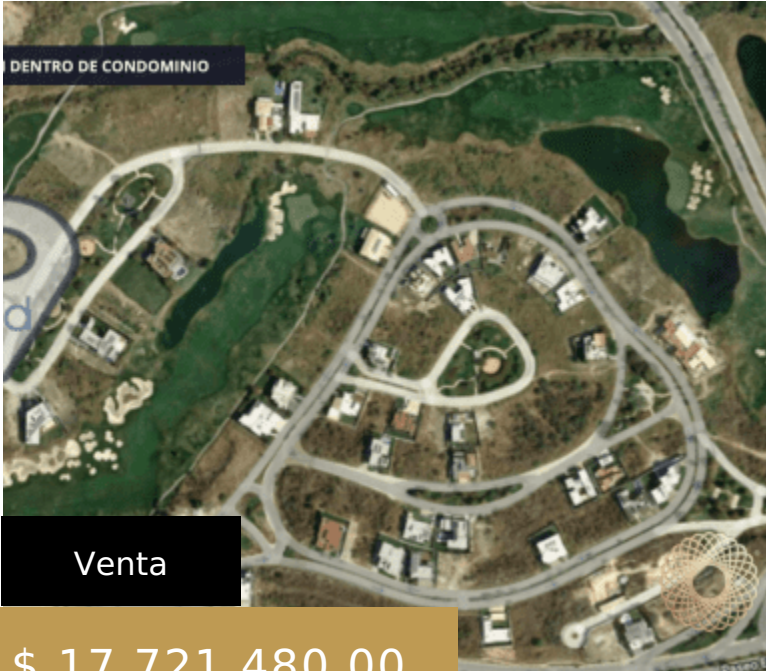

TERRENO EL MOLINO CONDOMINIO I

\$ 17,721,480.00

Hechos básicos

Publicación: 07/29/22

Publicación actualizada: 2022-

08-01 18:20:19

Área: 1476.79 m²

Tipo:

Image not found or type unknown

Descripción

Gobeyond Realty
(477) 659 8262 , (984) 1692558
www.gobeyondrealty.com

"Escanea este código para
ver la propiedad en tu
móvil"

Condominio I G-16

- Frente a área verdes
- Seguridad Privada
- Servicios Ocultos
- Colinda green hoyo 17