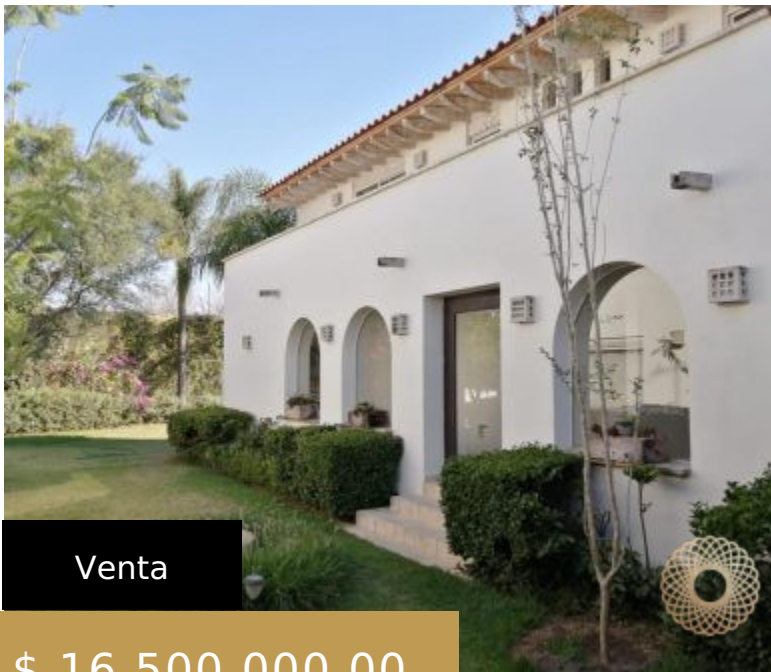

CUMBRES DEL CAMPESTRE

Venta

\$ 16,500,000.00

Hechos básicos

Publicación: 09/07/22

Publicación actualizada: 2022-09-07 17:24:59

Dormitorios: 4

Baños: 5

Área: 600 m²

Superficie: 960 m²

Image not found or type unknown

Descripción

Gobeyond Realty
(477) 659 8262 , (984) 1692558
www.gobeyondrealty.com

"Escanea este código para
ver la propiedad en tu
móvil"

Casa en Venta, Cumbres del Campestre Esta propiedad cuenta con una superficie de 960 mts de terreno y 600 mts de construcción. Distribución Planta Baja:

- Garage para 4 autos
- Sala
- Comedor
- Medio baño
- Ante comedor
- Cocina equipada
- Sala TV
- Terraza con alberca
- Terraza con patio interior
- Equipada con paneles fotovoltaicos

Planta Alta

- 4 recámaras con vestidor y baño completo cada una.