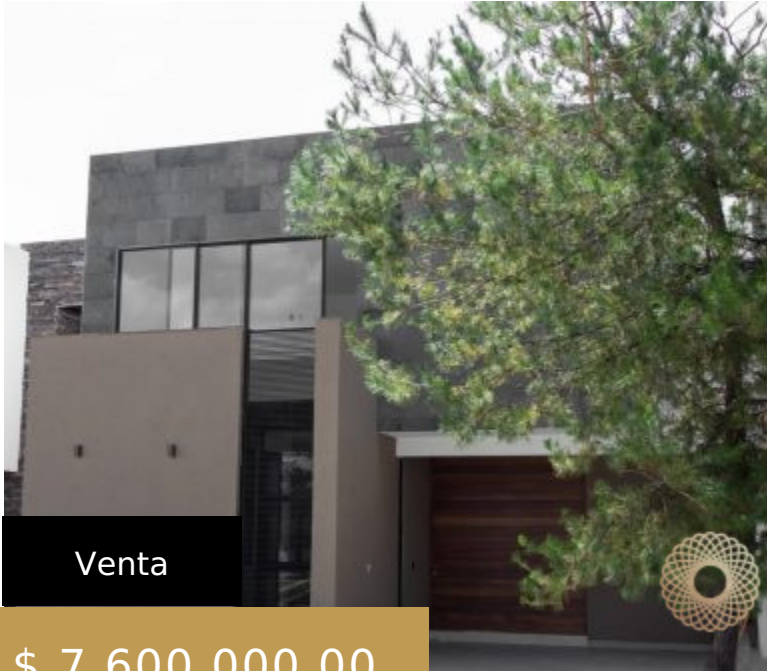

CASA CAMPIÑA DEL BOSQUE

Venta

\$ 7,600,000.00

Hechos básicos

Publicación: 09/20/22

Publicación actualizada: 2022-09-20 22:07:24

Dormitorios: 4

Baños: 5.5

Pisos: 2

Área: 355 m²

Superficie: 400 m²

Tipo:

Image not found of type unknown

Descripción

Casa en venta en La Campiña del Bosque

400 terreno 355 construcción Cocher